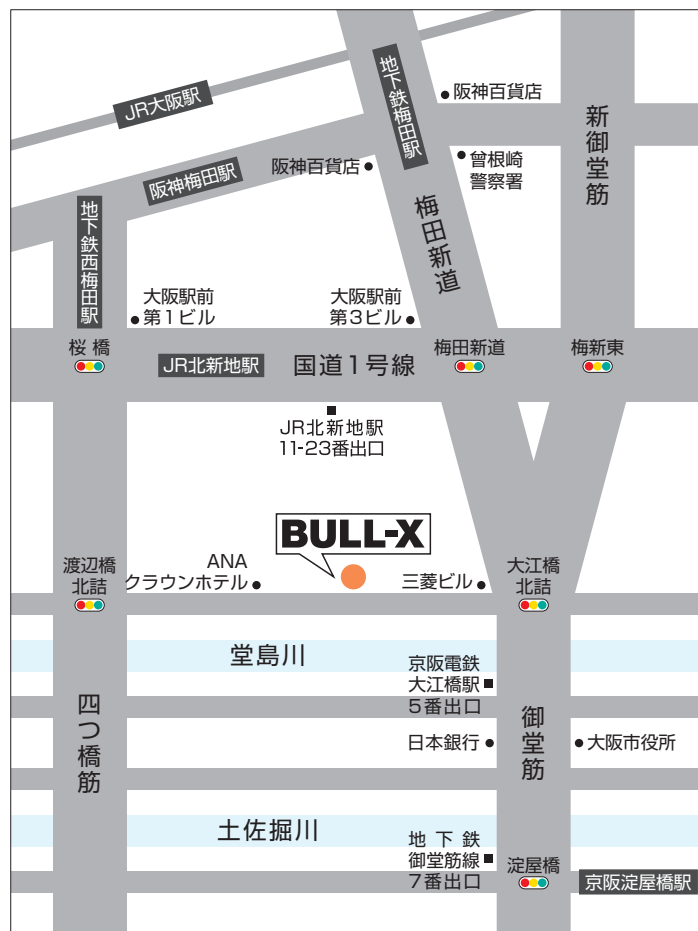

MAP

OSAKA

● 電車の場合

- 京阪電鉄 大江橋駅 5番出口 3分
- JR東西線 北新地駅 11-23番出口 5分
- 地下鉄御堂筋線・京阪本線 淀屋橋駅7番出口 5分
- JR大阪駅 阪急・地下鉄 梅田駅 12分

上記の各駅を出た後、ANAクラウンホテルを目ざして向かっていただき、そのワンブロック東が堂島パークビルです。1階はローソンです。

大阪ブルックス

〒530-0004 大阪市北区堂島浜1丁目1番8号堂島パークビル2F
TEL 06-4798-1381 FAX 06-4798-1380
<http://www.bull-x.co.jp/>